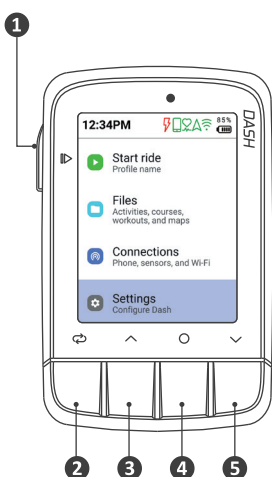

## STÁHNĚTE SI CYKLISTICKOU APLIKACI DASH A ZALOŽTE SI ÚČET

Stiahnite si cyklistickú aplikáciu Dash a založte si účet

[www.giant-bicycles.com/dash200](http://www.giant-bicycles.com/dash200)

## DASH FUNKCE TLAČÍTEK

Dash funkcie tlačidiel

**1** Start / Stop a Zapnout  
Start / Stop a Zapnúť

**2** Měřené kolo / Zpět  
Meraný okruh / Späť

**3** Pohyb nahoru  
Pohyb hore

**4** Volba  
Volba

**5** Pohyb dolů  
Pohyb dole