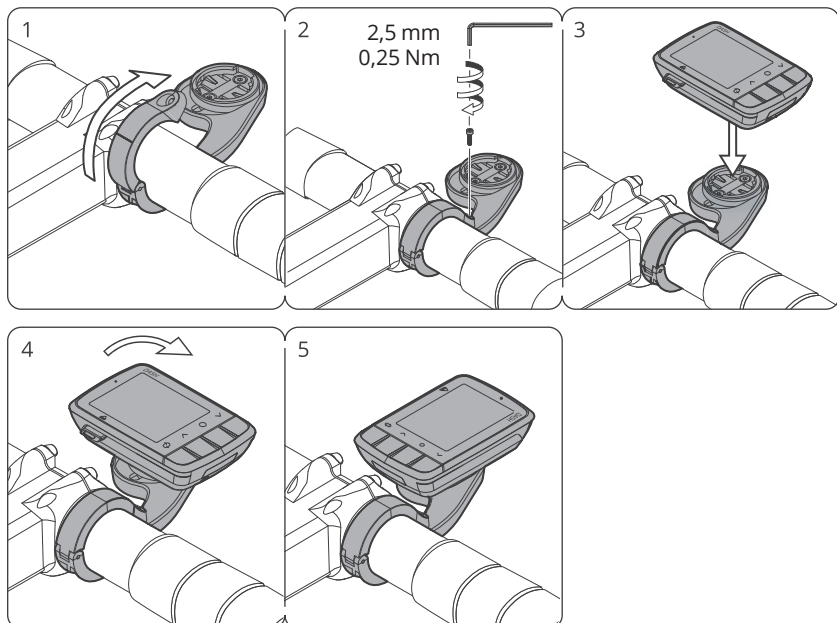

MONTÁŽ COMPUTERU DASH NA KOLO

Montáž počítača Dash na bicykel