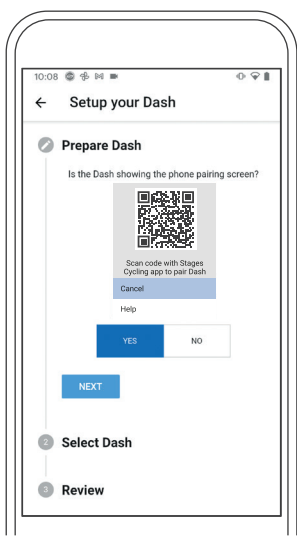

## STÁHNĚTE SI CYKLISTICKOU APLIKACI DASH A ZALOŽTE SI ÚČET

Stiahnite si cyklistickú aplikáciu Dash a založte si účet

[www.giant-bicycles.com/dash200](http://www.giant-bicycles.com/dash200)

## DASH FUNKCE TLAČÍTEK

Dash funkcie tlačidiel

**1** Start / Stop a Zapnout  
Start / Stop a Zapnúť

**2** Měřené kolo / Zpět  
Meraný okruh / Späť

**3** Pohyb nahoru  
Pohyb hore

**4** Volba  
Volba

**5** Pohyb dolů  
Pohyb dole

## SPÁRUJTE COMPUTER DASH S CYKLISTICKOU APLIKACÍ DASH

Spárujte počítač Dash s cyklistickou aplikáciou Dash