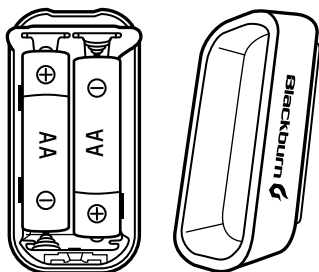

# LOCAL 20™ ZADNÍ

Světlo

Kód produktu 7053789

2 AA baterie součástí dodávky

FL 1 STANDARD	HIGH	FLASH	STROBE
	<b>20</b> LUMENŮ	<b>20</b> LUMENŮ	<b>20</b> LUMENŮ
	40 hod.	70 hod.	86 hod.
	3,3 cd	3,3 cd	3,3 cd

FL 1 STANDARD	FL 1 STANDARD
	<b>1 m</b> 

**VAROVÁNÍ:** Dětem hrozí nebezpečí udušení. Toto světlo je extrémně jasné – nedívejte se přímo do světla.

Informace o aktualizacích produktu naleznete na [blackburndesign.com](http://blackburndesign.com).