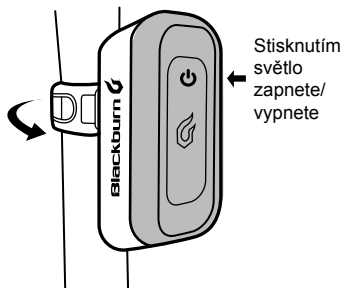

# LOCAL 20™ ZADNÍ

Světlo

Kód produktu 7053789

2 AA baterie součástí dodávky

FL 1 STANDARD	HIGH	FLASH	STROBE
	<b>20</b> LUMENŮ	<b>20</b> LUMENŮ	<b>20</b> LUMENŮ
	40 hod.	70 hod.	86 hod.
	3,3 cd	3,3 cd	3,3 cd

FL 1 STANDARD	FL 1 STANDARD
	<b>1 m</b> 

**VAROVÁNÍ:** Dětem hrozí nebezpečí udušení. Toto světlo je extrémně jasné – nedívejte se přímo do světla.

Informace o aktualizacích produktu naleznete na [blackburndesign.com](http://blackburndesign.com).