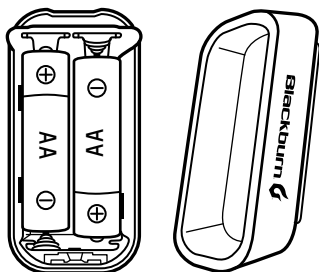

LOCAL 20™ ZADNÉ

Zadné svetlo

Kód produktu 7053789

Obsahuje 2 AA batérie