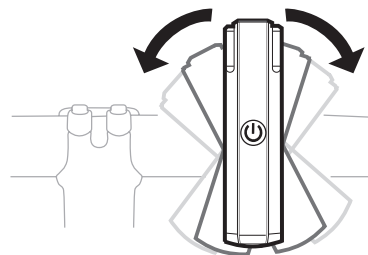

FL-1 STANDARD	BLITZ	HIGH	LOW	PULSE	STROBE
	800 LUMENS	500 LUMENS	300 LUMENS	200 LUMENS	200 LUMENS
	1.5 hrs	2 hrs	5 hrs	7 hrs	12 hrs
	2000 cd	1250 cd	750 cd	500 cd	500 cd
FL-1 STANDARD	FL-1 STANDARD				
	1m