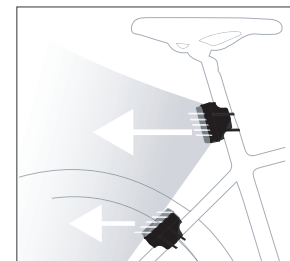

micro USB

Montážní přezka
Montážna pracka