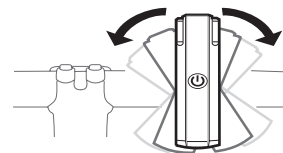

VAROVÁNÍ! Riziko udušení pro děti. Světlo je extrémně silné – nesvítejte přímo do očí!
VAROVANIE! Riziko udusenja pre deti. Svetlo je extrémne silné – nesvietite priamo do očí!

Blackburn

Dodavatel pro ČR / dodávateľ pre SR: Progress Cycle, a. s.
Logistický park Tulipán, Palouky 1371
253 01 Hostivice - Palouky, Česká republika
☎ +420 241 771 181-2 // info@progresscycle.cz
www.progresscycle.cz // www.progresscycle.sk

FL 1 STANDARD	BLITZ	HIGH	LOW	PULSE	STROBE
	550 LUMENS	275 LUMENS	75 LUMENS	100 LUMENS	65 LUMENS
	1 hr	1.5 hrs	5 hrs	5.5 hrs	12 hrs
	1000 cd	380 cd	150 cd	175 cd	140 cd
FL 1 STANDARD	FL 1 STANDARD				
	1m Dust and Water Resistance