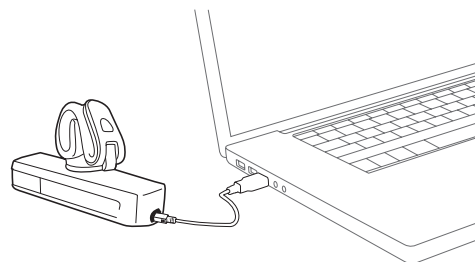

VAROVÁNÍ! Riziko udušení pro děti. Světlo je extrémně silné – nesvítejte přímo do očí!
VAROVANIE! Riziko udusenja pre deti. Svetlo je extrémne silné – nesvietite priamo do očí!

Blackburn

Dodavatel pro ČR / dodávateľ pre SR: Progress Cycle, a. s.
Logistický park Tulipán, Palouky 1371
253 01 Hostivice - Palouky, Česká republika
☎ +420 241 771 181-2 // info@progresscycle.cz
www.progresscycle.cz // www.progresscycle.sk

FL 1 STANDARD	BLITZ	HIGH	LOW	PULSE	STROBE
	550 LUMENS	275 LUMENS	75 LUMENS	100 LUMENS	65 LUMENS
	1 hr	1.5 hrs	5 hrs	5.5 hrs	12 hrs
	1000 cd	380 cd	150 cd	175 cd	140 cd
FL 1 STANDARD	FL 1 STANDARD				
	1m Dust and Water Resistance