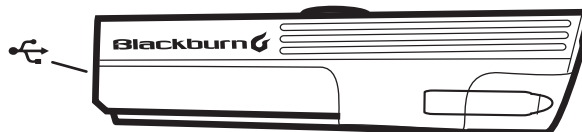

DAYBLAZER 550™

USB DOBÍJECÍ PŘEDNÍ SVĚTLO
USB DOBÍJACIE PREDNÉ SVETLO

kód #7134751

1. Stiskněte tlačítko, abyste světlo zapnuli.
2. Stiskněte tlačítko pro přepínání mezi jednotlivými módy.
3. Stiskněte a podržte tlačítko po dobu 1 sekundy, abyste světlo vypnuli. Světlo se zapne vždy v posledním použitém módu.

LED kontrolka při nabíjení bliká. Při úplném dobití svítí zeleně.

ZELENÁ = dobito na 100 až 75 %

ORANŽOVÁ = dobito na 75 až 25 %

ČERVENÁ = dobito na méně než 25 %

Zbývá-li 25 až 35 minut kapacity baterie, kontrolka bude svítit červeně, dokud se světlo zcela nevybijí nebo nevypne.

PŘED PRVNÍM POUŽITÍM SVĚTLO ZCELA NABIJTE!

1. Stlačte tlačidlo, aby ste svetlo zapli.
2. Stlačte tlačidlo pre prepínanie medzi jednotlivými módy.
3. Stlačte a podržte tlačidlo po dobu 1 sekundy, aby ste svetlo vypli. Svetlo sa zapne vždy v poslednom použitom móde.

LED kontrolka pri nabíjaní bliká. Pri úplnom dobití svieti zeleno.

ZELENÁ = dobité na 100 až 75 %

ORANŽOVÁ = dobité na 75 až 25 %

ČERVENÁ = dobité na menej ako 25 %

Zostáva ak 25 až 35 minút kapacity batérie, kontrolka bude svietiť červeno, kým sa svetlo úplne nevybijie alebo nevypne.

PRED PRVÝM POUŽITÍM SVETLO ÚPLNE NABIJTE!