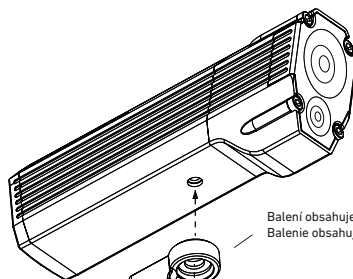

DAYBLAZER 1500™

USB DOBÍJECÍ PŘEDNÍ SVĚTLO
USB DOBÍJACIE PREDNÉ SVETLO

kód #7134750

Použijte inbus 3 mm.
Použite inbus 3 mm.