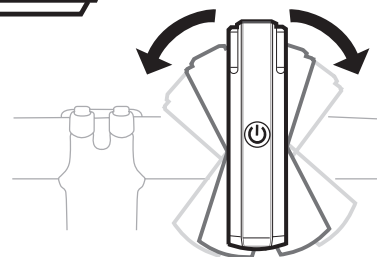

1. Stiskněte tlačítko, abyste světlo zapnuli.
2. Stiskněte tlačítko pro přepínání mezi jednotlivými módy.
3. Stiskněte a podržte tlačítko po dobu 1 sekundy, abyste světlo vypnuli. Světlo se zapne vždy v posledním použitém módu.

LED kontrolka při nabíjení bliká. Při úplném dobití svítí zeleně.

ZELENÁ = dobito na 100 až 75 %
ORANŽOVÁ = dobito na 75 až 25 %
ČERVENÁ = dobito na méně než 25 %

Zbývá-li 25 až 35 minut kapacity baterie, kontrolka bude svítit červeně, dokud se světlo zcela nevybijí nebo nevypne.

PŘED PRVNÍM POUŽITÍM SVĚTLO ZCELA NABIJTE!

1. Stlače tlačidlo, aby ste svetlo zapli.
2. Stlače tlačidlo pre prepínanie medzi jednotlivými módy.
3. Stlače a podržte tlačidlo po dobu 1 sekundy, aby ste svetlo vypli. Svetlo sa zapne vždy v poslednom použitom móde.

LED kontrolka pri nabíjaní bliká. Pri úplnom dobití svieti zeleno.

ZELENÁ = dobité na 100 až 75 %
ORANŽOVÁ = dobité na 75 až 25 %
ČERVENÁ = dobité na menej ako 25 %

Zostáva ak 25 až 35 minút kapacity batérie, kontrolka bude svietiť červeno, kým sa svetlo úplne nevybijie alebo nevypne.

PRED PRVÝM POUŽITÍM SVETLO ÚPLNE NABIJTE!

micro USB