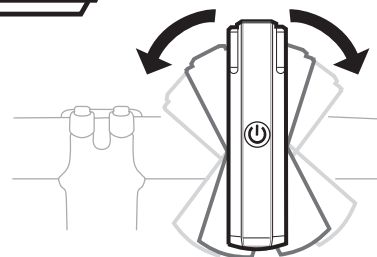

1. Stiskněte tlačítko, abyste světlo zapnuli.
2. Stiskněte tlačítko pro přepínání mezi jednotlivými módy.
3. Stiskněte a podržte tlačítko po dobu 1 sekundy, abyste světlo vypnuli. Světlo se zapne vždy v posledním použitém módu.

LED kontrolka při nabíjení bliká. Při úplném dobití svítí zeleně.

ZELENÁ = dobito na 100 až 75 %
ORANŽOVÁ = dobito na 75 až 25 %
ČERVENÁ = dobito na méně než 25 %

Zbývá-li 25 až 35 minut kapacity baterie, kontrolka bude svítit červeně, dokud se světlo zcela nevybijí nebo nevypne.

PŘED PRVNÍM POUŽITÍM SVĚTLO ZCELA NABIJTE!

1. Stlačte tlačidlo, aby ste svetlo zapli.
2. Stlačte tlačidlo pre prepínanie medzi jednotlivými módy.
3. Stlačte a podržte tlačidlo po dobu 1 sekundy, aby ste svetlo vypli. Svetlo sa zapne vždy v poslednom použitom móde.

LED kontrolka pri nabíjaní bliká. Pri úplnom dobití svieti zeleno.

ZELENÁ = dobité na 100 až 75 %
ORANŽOVÁ = dobité na 75 až 25 %
ČERVENÁ = dobité na menej ako 25 %

Zostáva ak 25 až 35 minút kapacity batérie, kontrolka bude svietiť červeno, kým sa svetlo úplne nevybijie alebo nevypne.

PRED PRVÝM POUŽITÍM SVETLO ÚPLNE NABIJTE!

micro USB