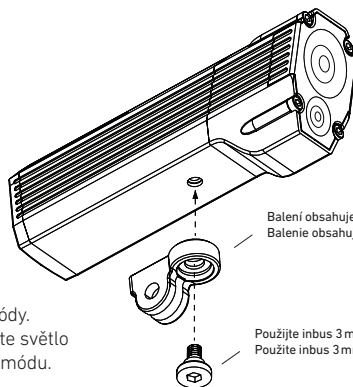

DAYBLAZER 1100™

USB DOBÍJECÍ SVĚTLO
USB DOBÍJACIE SVETLO

kód #7097039

Použijte inbus 3 mm.
Použite inbus 3 mm.