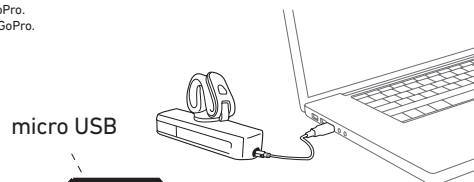

DAYBLAZER 1000™

USB DOBÍJECÍ PŘEDNÍ SVĚTLO
USB DOBÍJACIE PREDNÉ SVETLO

kód #7134749

1. Stiskněte tlačítko, abyste světlo zapnuli.
2. Stiskněte tlačítko pro přepínání mezi jednotlivými módy.
3. Stiskněte a podržte tlačítko po dobu 1 sekundy, abyste světlo vypnuli. Světlo se zapne vždy v posledním použitém módu.

LED kontrolka při nabíjení bliká. Při úplném dobití svítí zeleně.

ZELENÁ = dobíto na 100 až 75 %

ORANŽOVÁ = dobíto na 75 až 25 %

ČERVENÁ = dobíto na méně než 25 %

Zbývá-li 25 až 35 minut kapacity baterie, kontrolka bude svítit červeně, dokud se světlo zcela nevybijí nebo nevypne.

PŘED PRVNÍM POUŽITÍM SVĚTLO ZCELA NABIJTE!

1. Stlačte tlačidlo, aby ste svetlo zapli.
2. Stlačte tlačidlo pre prepínanie medzi jednotlivými módmý.
3. Stlačte a podržte tlačidlo po dobu 1 sekundy, aby ste svetlo vypli. Svetlo sa zapne vždy v poslednom použítom móde.

LED kontrolka pri nabíjaní bliká. Pri úplnom dobití svieti zeleno.

ZELENÁ = dobité na 100 až 75 %

ORANŽOVÁ = dobité na 75 až 25 %

ČERVENÁ = dobité na menej ako 25 %

Zostáva ak 25 až 35 minút kapacity batérie, kontrolka bude svietiť červeno, kým sa svetlo úplne nevybijie alebo nevypne.

PRED PRVÝM POUŽITÍM SVETLO ÚPLNE NABIJTE!

VAROVÁNÍ! Riziko udušení pro děti. Světlo je extrémně silné – nesvíte přímo do očí!
VAROVANIE! Riziko udusenía pre deti. Svetlo je extrémne silné – nesviette priamo do očí!

Blackburn

Dodavatel pro ČR / dodávateľ pre SR: Progress Cycle, a. s.
Logistický park Tulipán, Palouky 1371
253 01 Hostivice - Palouky, Česká republika
☎ +420 241 771 181-2 // info@progresscycle.cz
www.progresscycle.cz // www.progresscycle.sk

Použijte inbus 3mm.
Použite inbus 3mm.

micro USB