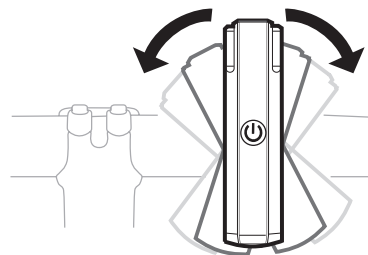

FL 1 STANDARD	BLITZ	HIGH	LOW	PULSE	STROBE
	1000 LUMENS	500 LUMENS	350 LUMENS	210 LUMENS	100 LUMENS
	1.5 hrs	3 hrs	5.5 hrs	6.5 hrs	15 hrs
	2720 cd	1200 cd	600 cd	250 cd	175 cd
FL 1 STANDARD	FL-1 STANDARD				
	1m Dust and Water Resistance