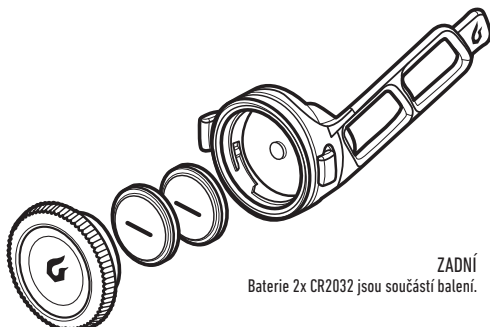

# CLICK™ (PŘEDNÍ A ZADNÍ)

Dvě supersvítivé LED diody v každém světle

kód produktu COMBO: 7085180, 7085182, 7085181

kód produktu PŘEDNÍ: 7085172, 7085173, 7085174

kód produktu ZADNÍ: 7085176, 7085177, 7085175

PŘEDNÍ

Baterie 2x CR2032 jsou součástí balení.

ZADNÍ

Baterie 2x CR2032 jsou součástí balení.

Stiskněte krycí sklíčko  
pro zapnutí a vypnutí světla.

**VAROVÁNÍ:** Nebezpečí udušení pro malé děti – obsahuje malé části. Toto světlo je extrémně svítivé – nemiřte přímo do očí.

PREDNÉ

Batérie 2x CR2032 sú súčasťou balenia.

ZADNÉ

Batérie 2x CR2032 sú súčasťou balenia.

Stlačte krycie sklíčko  
pre zapnutie a vypnutie svetla.

**VAROVANIE:** Nebezpečie udusenia pre malé deti – obsahuje malé časti. Toto svetlo je extrémne svietivé – nemierte priamo do očí.