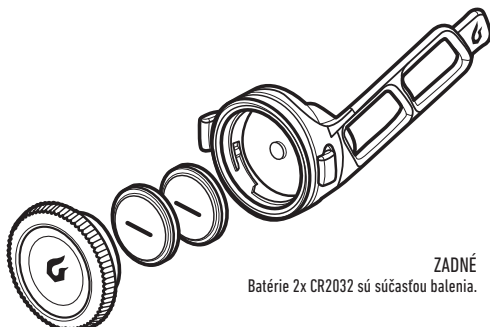

PŘEDNÍ

Baterie 2x CR2032 jsou součástí balení.

ZADNÍ

Baterie 2x CR2032 jsou součástí balení.

Stiskněte krycí sklíčko  
pro zapnutí a vypnutí světla.

**VAROVÁNÍ:** Nebezpečí udušení pro malé děti – obsahuje malé části. Toto světlo je extrémně svítivé – nemiřte přímo do očí.

# CLICK™ (PREDNÉ A ZADNÉ)

Dve supersvietivé LED diódy v každom svetidle

kód produktu COMBO: 7085180, 7085182, 7085181

kód produktu PREDNÝ: 7085172, 7085173, 7085174

kód produktu ZADNÝ: 7085176, 7085177, 7085175

PREDNÉ

Batérie 2x CR2032 sú súčasťou balenia.

ZADNÉ

Batérie 2x CR2032 sú súčasťou balenia.

Stlačte krycie sklíčko  
pre zapnutie a vypnutie svetla.

**VAROVANIE:** Nebezpečie udusenia pre malé deti – obsahuje malé časti. Toto svetlo je extrémne svietivé – nemierte priamo do očí.