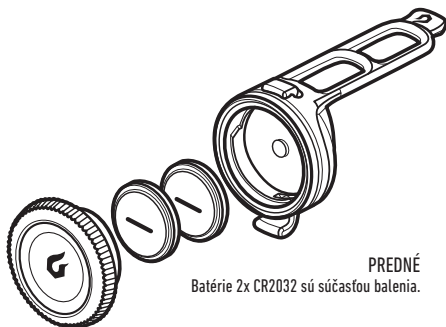

# CLICK™ (PŘEDNÍ A ZADNÍ)

Dvě supersvítivé LED diody v každém světle

kód produktu COMBO: 7085180, 7085182, 7085181

kód produktu PŘEDNÍ: 7085172, 7085173, 7085174

kód produktu ZADNÍ: 7085176, 7085177, 7085175

PŘEDNÍ

Baterie 2x CR2032 jsou součástí balení.

ZADNÍ

Baterie 2x CR2032 jsou součástí balení.

Stiskněte krycí sklíčko  
pro zapnutí a vypnutí světla.

**VAROVÁNÍ:** Nebezpečí udušení pro malé děti – obsahuje malé části. Toto světlo je extrémně svítivé – nemiřte přímo do očí.

# CLICK™ (PREDNÉ A ZADNÉ)

Dve supersvietivé LED diódy v každom svetidle

kód produktu COMBO: 7085180, 7085182, 7085181

kód produktu PREDNÝ: 7085172, 7085173, 7085174

kód produktu ZADNÝ: 7085176, 7085177, 7085175

PREDNÉ

Batérie 2x CR2032 sú súčasťou balenia.

ZADNÉ

Batérie 2x CR2032 sú súčasťou balenia.

Stlačte krycie sklíčko  
pre zapnutie a vypnutie svetla.

**VAROVANIE:** Nebezpečie udusenia pre malé deti – obsahuje malé časti. Toto svetlo je extrémne svietivé – nemierte priamo do očí.