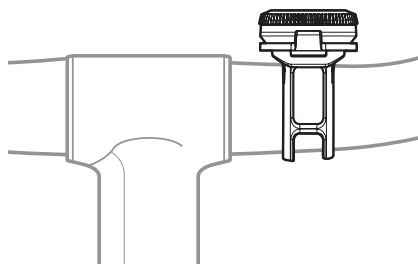

# CLICK™ (PŘEDNÍ A ZADNÍ)

Dvě supersvítivé LED diody v každém světle

kód produktu COMBO: 7085180, 7085182, 7085181

kód produktu PŘEDNÍ: 7085172, 7085173, 7085174

kód produktu ZADNÍ: 7085176, 7085177, 7085175

PŘEDNÍ

Baterie 2x CR2032 jsou součástí balení.

ZADNÍ

Baterie 2x CR2032 jsou součástí balení.

Stiskněte krycí sklíčko  
pro zapnutí a vypnutí světla.

**VAROVÁNÍ:** Nebezpečí udušení pro malé děti – obsahuje malé části. Toto světlo je extrémně svítivé – nemiřte přímo do očí.