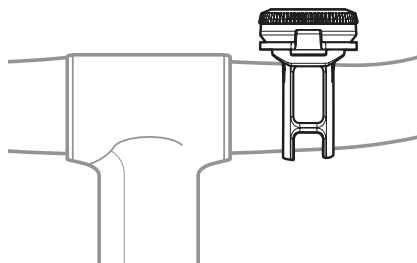

PREDNÉ

Batérie 2x CR2032 sú súčasťou balenia.

ZADNÉ

Batérie 2x CR2032 sú súčasťou balenia.

Stlačte krycie sklíčko  
pre zapnutie a vypnutie svetla.

**VAROVANIE:** Nebezpečie udusenia pre malé deti – obsahuje malé časti. Toto svetlo je extrémne svietivé – nemierte priamo do očí.