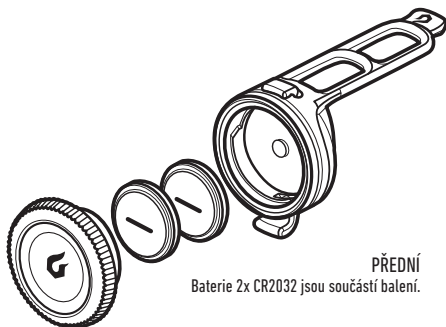

# CLICK™ (PŘEDNÍ A ZADNÍ)

Dvě supersvítivé LED diody v každém světle

kód produktu COMBO: 7085180, 7085182, 7085181

kód produktu PŘEDNÍ: 7085172, 7085173, 7085174

kód produktu ZADNÍ: 7085176, 7085177, 7085175

PŘEDNÍ

Baterie 2x CR2032 jsou součástí balení.

ZADNÍ

Baterie 2x CR2032 jsou součástí balení.

Stiskněte krycí sklíčko  
pro zapnutí a vypnutí světla.

**VAROVÁNÍ:** Nebezpečí udušení pro malé děti – obsahuje malé části. Toto světlo je extrémně svítivé – nemiřte přímo do očí.

PREDNÉ

Batérie 2x CR2032 sú súčasťou balenia.

ZADNÉ

Batérie 2x CR2032 sú súčasťou balenia.

Stlačte krycie sklíčko  
pre zapnutie a vypnutie svetla.

**VAROVANIE:** Nebezpečie udusenia pre malé deti – obsahuje malé časti. Toto svetlo je extrémne svietivé – nemierte priamo do očí.