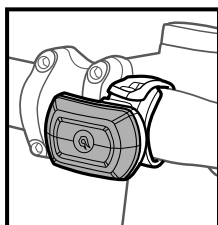

Kód produktu 7064521

(DVOJBALENIE)

1. Zapojte kábel do mikro USB portu
2. Zapojte kábel do USB portu počítača

Stlačením zapnete/zmeníte režim
Podržaním vypnete

Na popruh batoha

Na riadidlá

Na zadný nosič

Na sedlovku