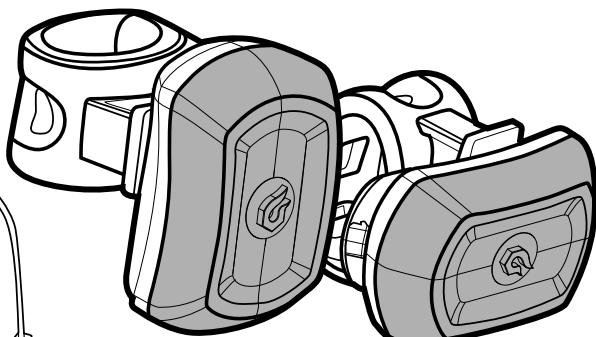

2'FER™ PŘEDNÍ NEBO ZADNÍ

Světlo

Kód produktu 7064519

Kód produktu 7064521 (2 ks)

1. Připojte kabel do portu micro USB
2. Připojte kabel do portu USB na počítači

Stisknutím světlo zapnete / vyberete režim
Podržení jej vypnete

Popruh na batohu

Řídítka

Zadní nosič

Sedlovka

2'FER™ PŘEDNÍ

Bílé LED diody
60 lumenů

FL 1 STANDARD	HIGH	STROBE
	60 LUMENŮ	60 LUMENŮ
	1,5 hod.	5 hod.
	5 cd	15 cd
	7 m	7 m

2'FER™ ZADNÍ